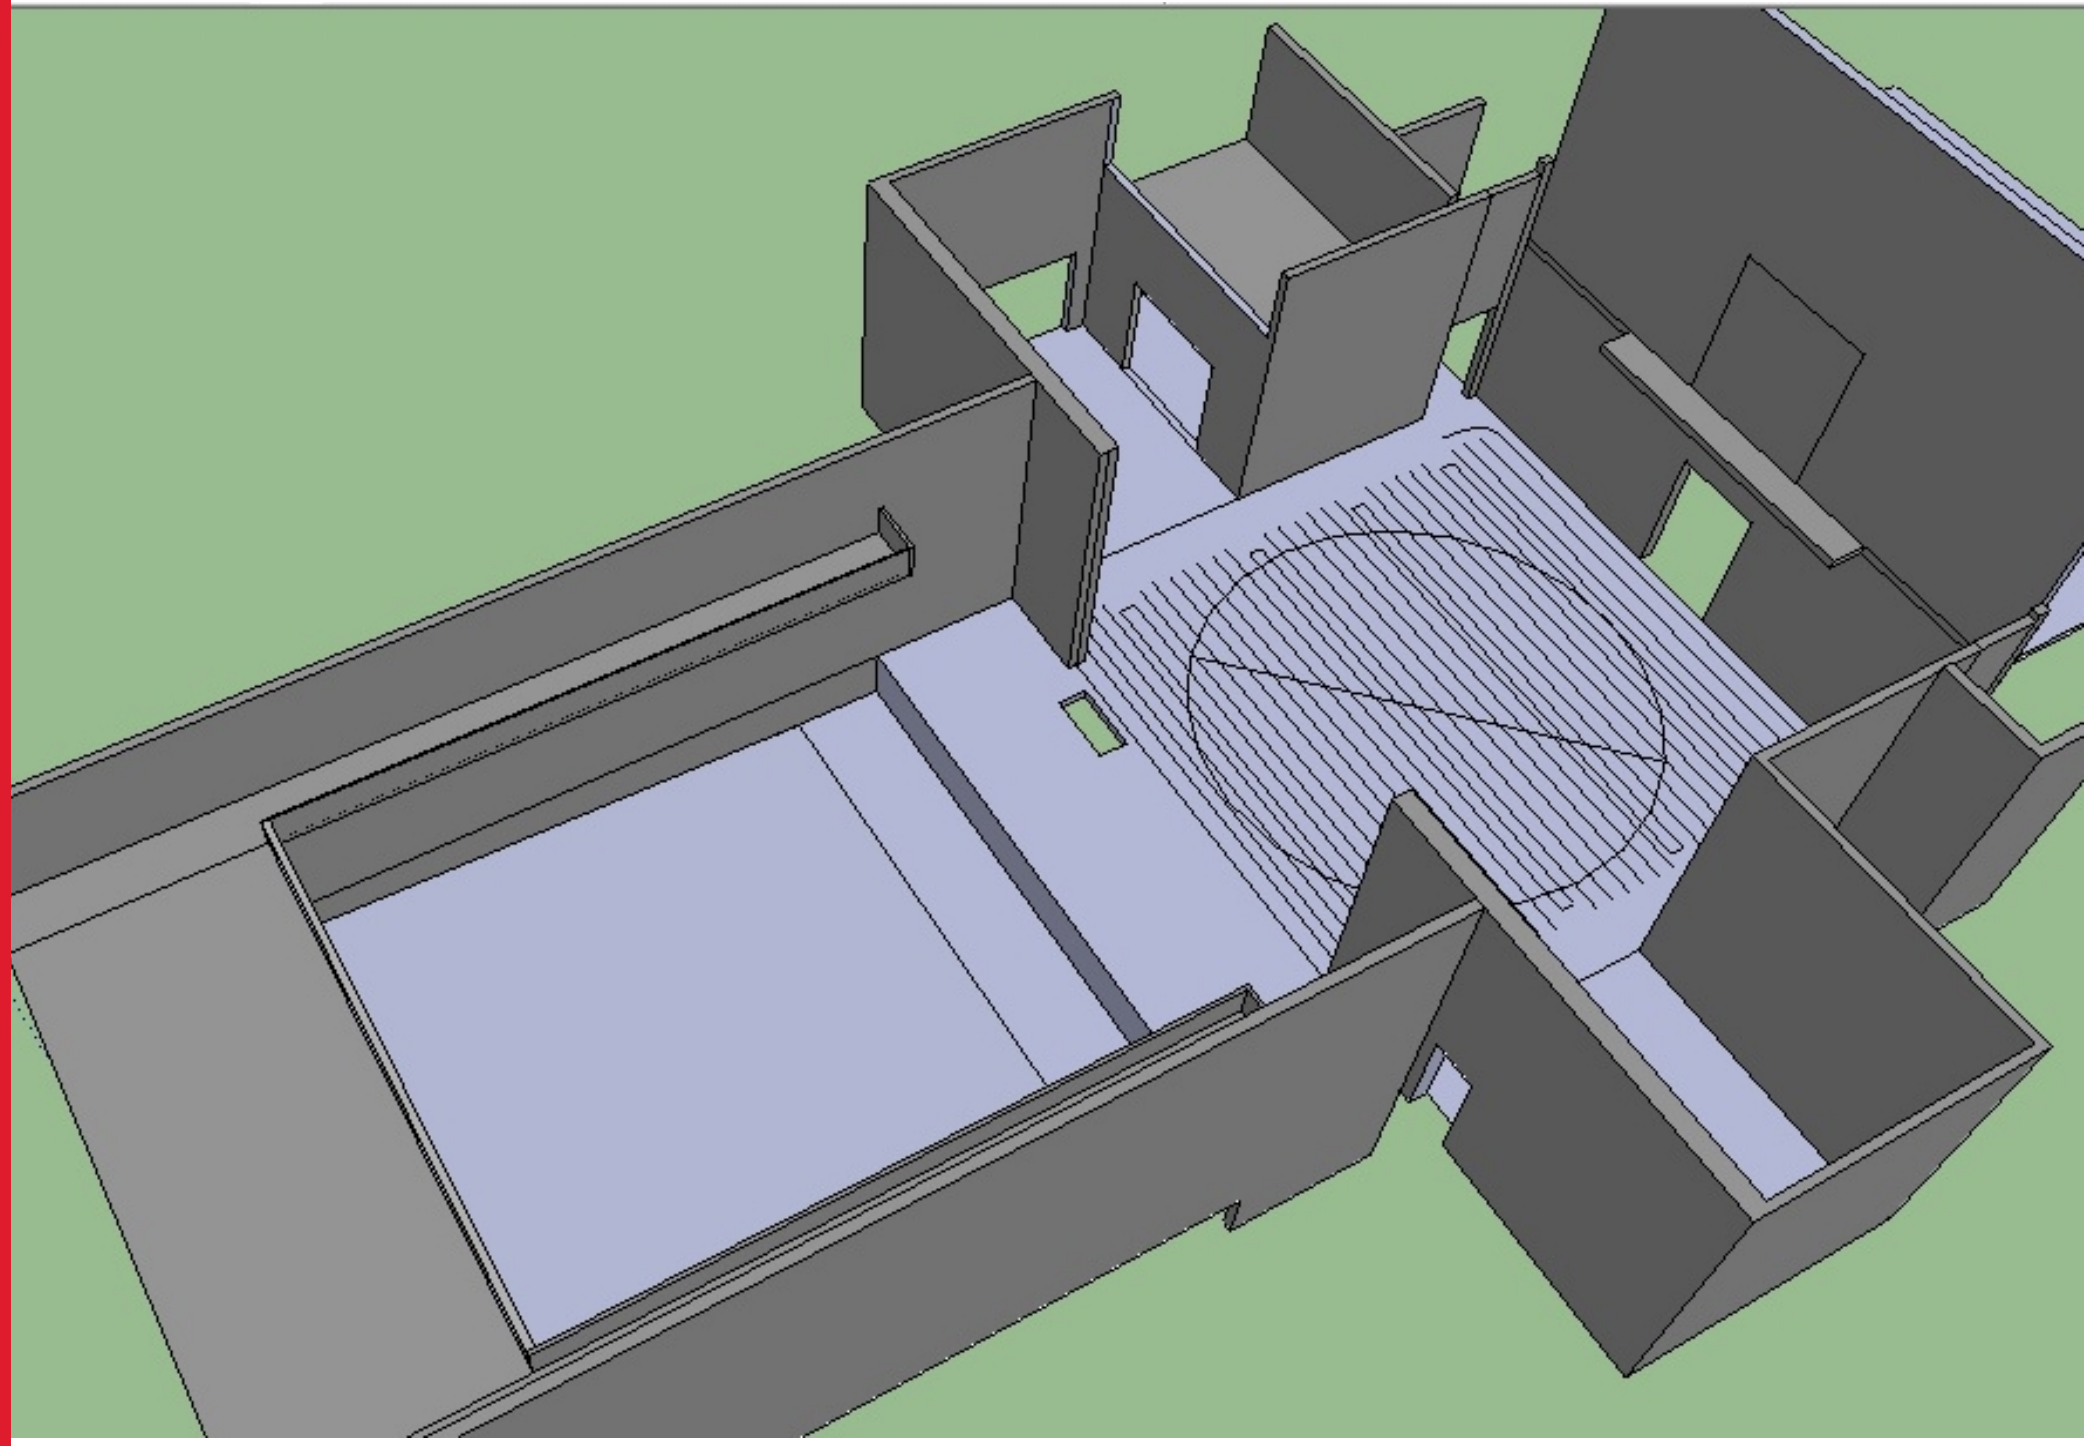

Приложение на 3 листах:

1. План-схема с параметрами сцены
2. План-схема софитного хозяйства
3. Вид сверху сцены, авансцены и зрительного зала

зеркало сцены - 8200x5500
глубина сцены - 12000
ширина сцены - 12000
высота колосников - 1500
кол. штанкетов - 26

СХЕМА ЗАЛА
СЦЕНА

1ряд	1	2	3	4	5	6	7	8	9	10
2ряд	1	2	3	4	5	6	7	8	9	

11	12	13	14	15	16	17	18	19	20
	10	11	12	13	14	15	16	17	18

ПАРТЕР

Зряд	1	2	3	4	5	6	7	8	9	10
4ряд	1	2	3	4	5	6	7	8	9	10
5ряд	1	2	3	4	5	6	7	8	9	10
6ряд	1	2	3	4	5	6	7	8	9	10
7ряд	1	2	3	4	5	6	7	8	9	10
8ряд	1	2	3	4	5	6	7	8	9	10
9ряд	1	2	3	4	5	6	7	8	9	10
10ряд	1	2	3	4	5	6	7	8	9	10
11ряд	1	2	3	4	5	6	7	8	9	10
12ряд	1	2	3	4	5	6	7	8		
13ряд	1	2	3	4	5	6	7			