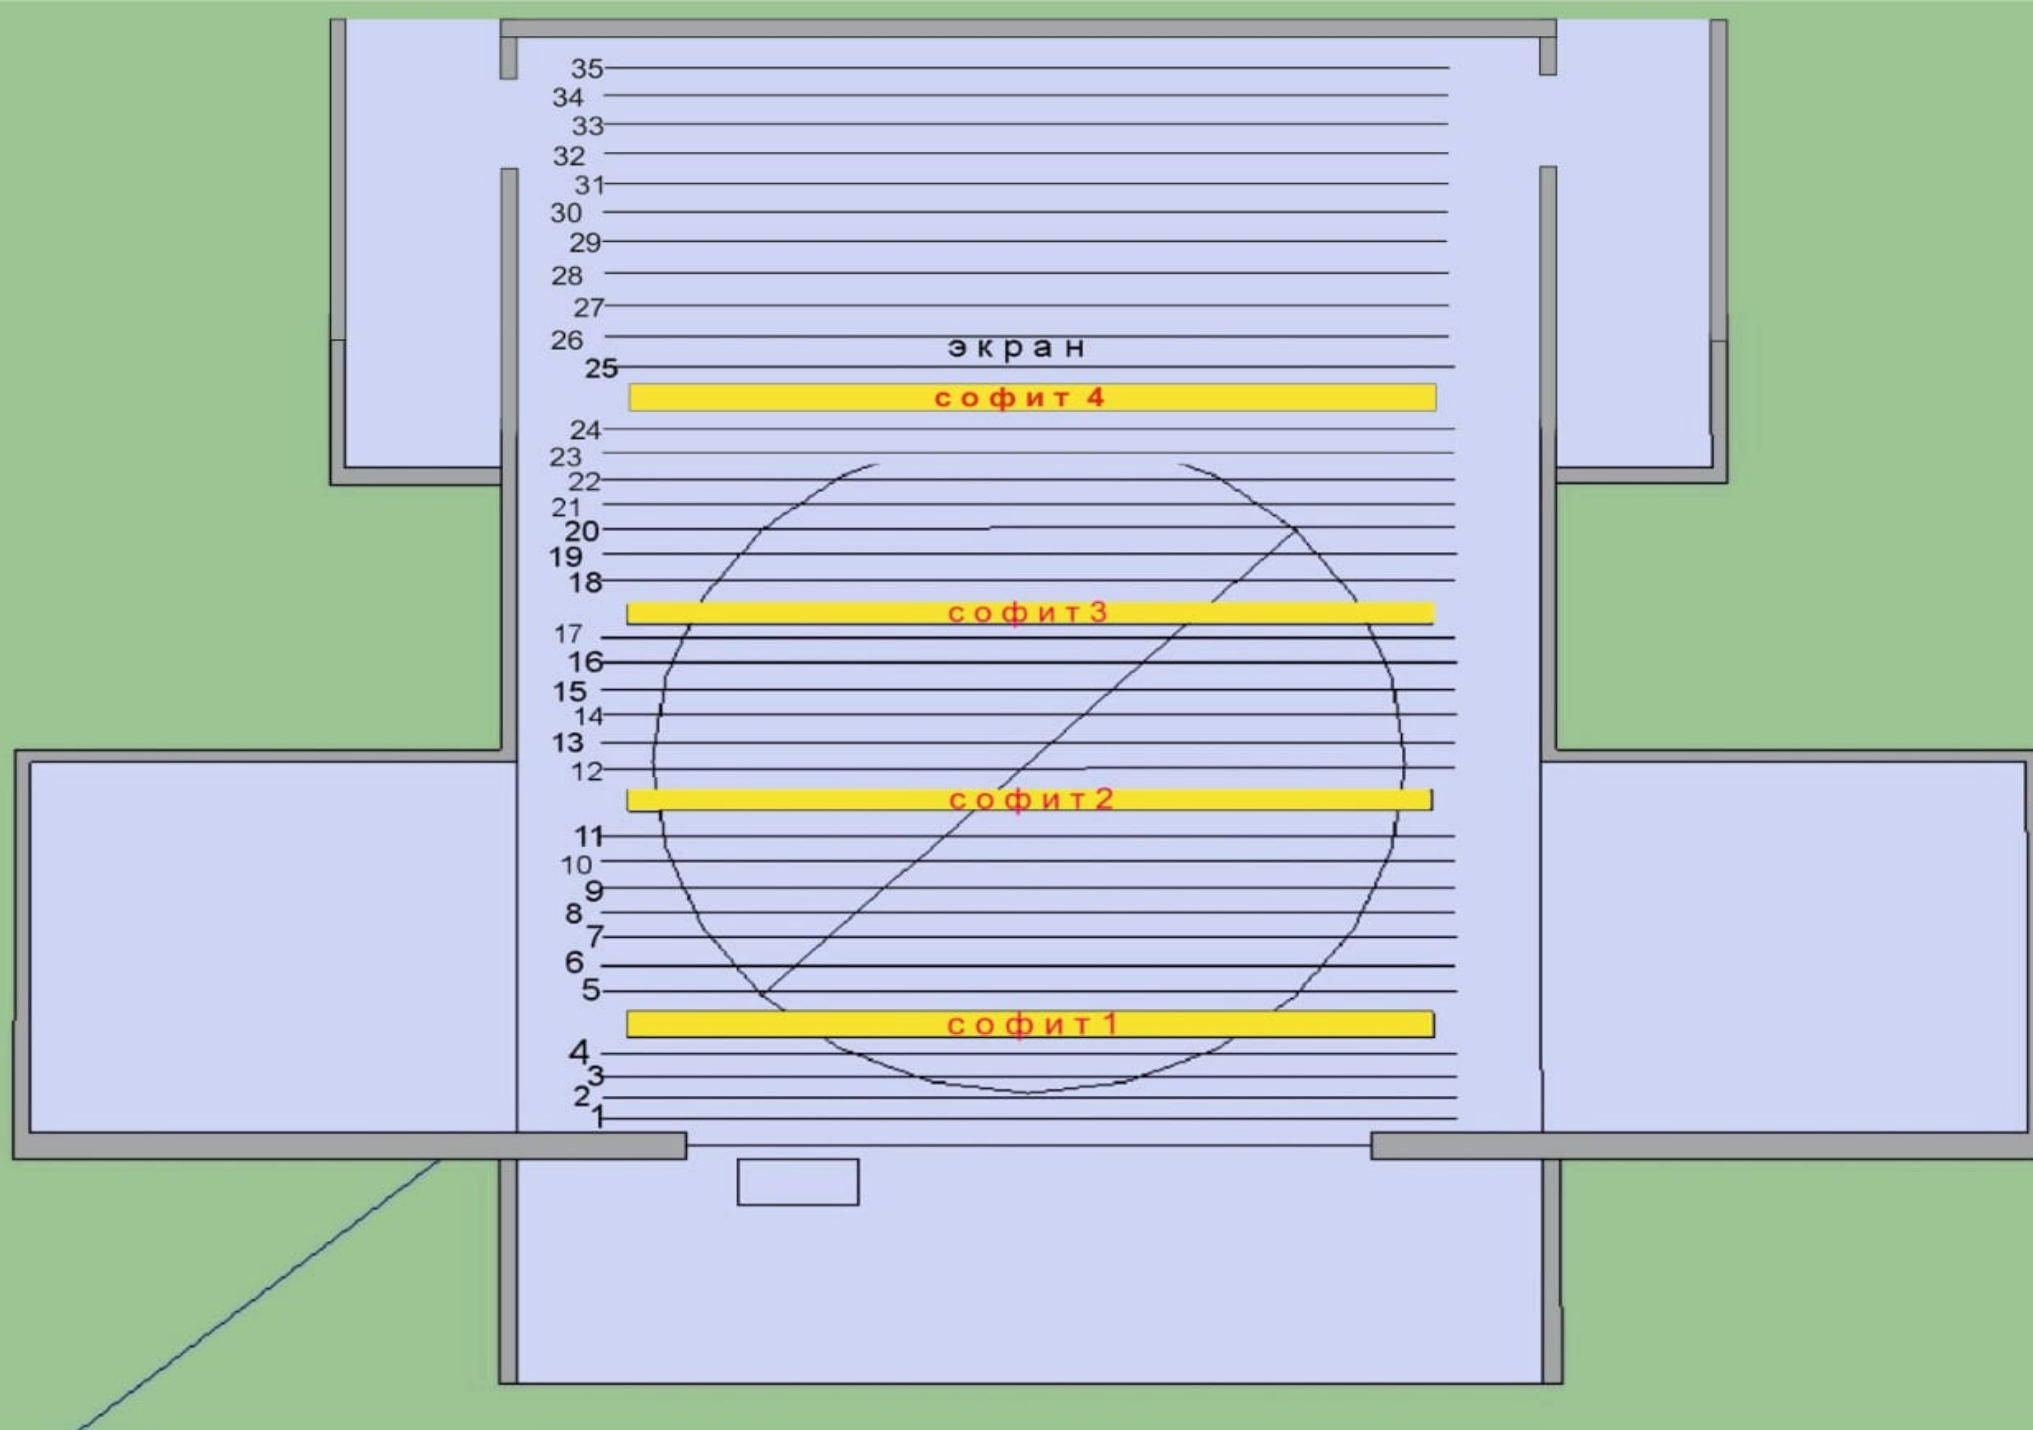

Приложение на 3 листах:

1. План-схема с параметрами сцены
2. План-схема софитного хозяйства
3. Вид сверху сцены, авансцены и зрительного зала

зеркало сцены - 8200x5500
глубина сцены - 12000
ширина сцены - 12000
высота колосников - 1500
кол. штанкетов - 26