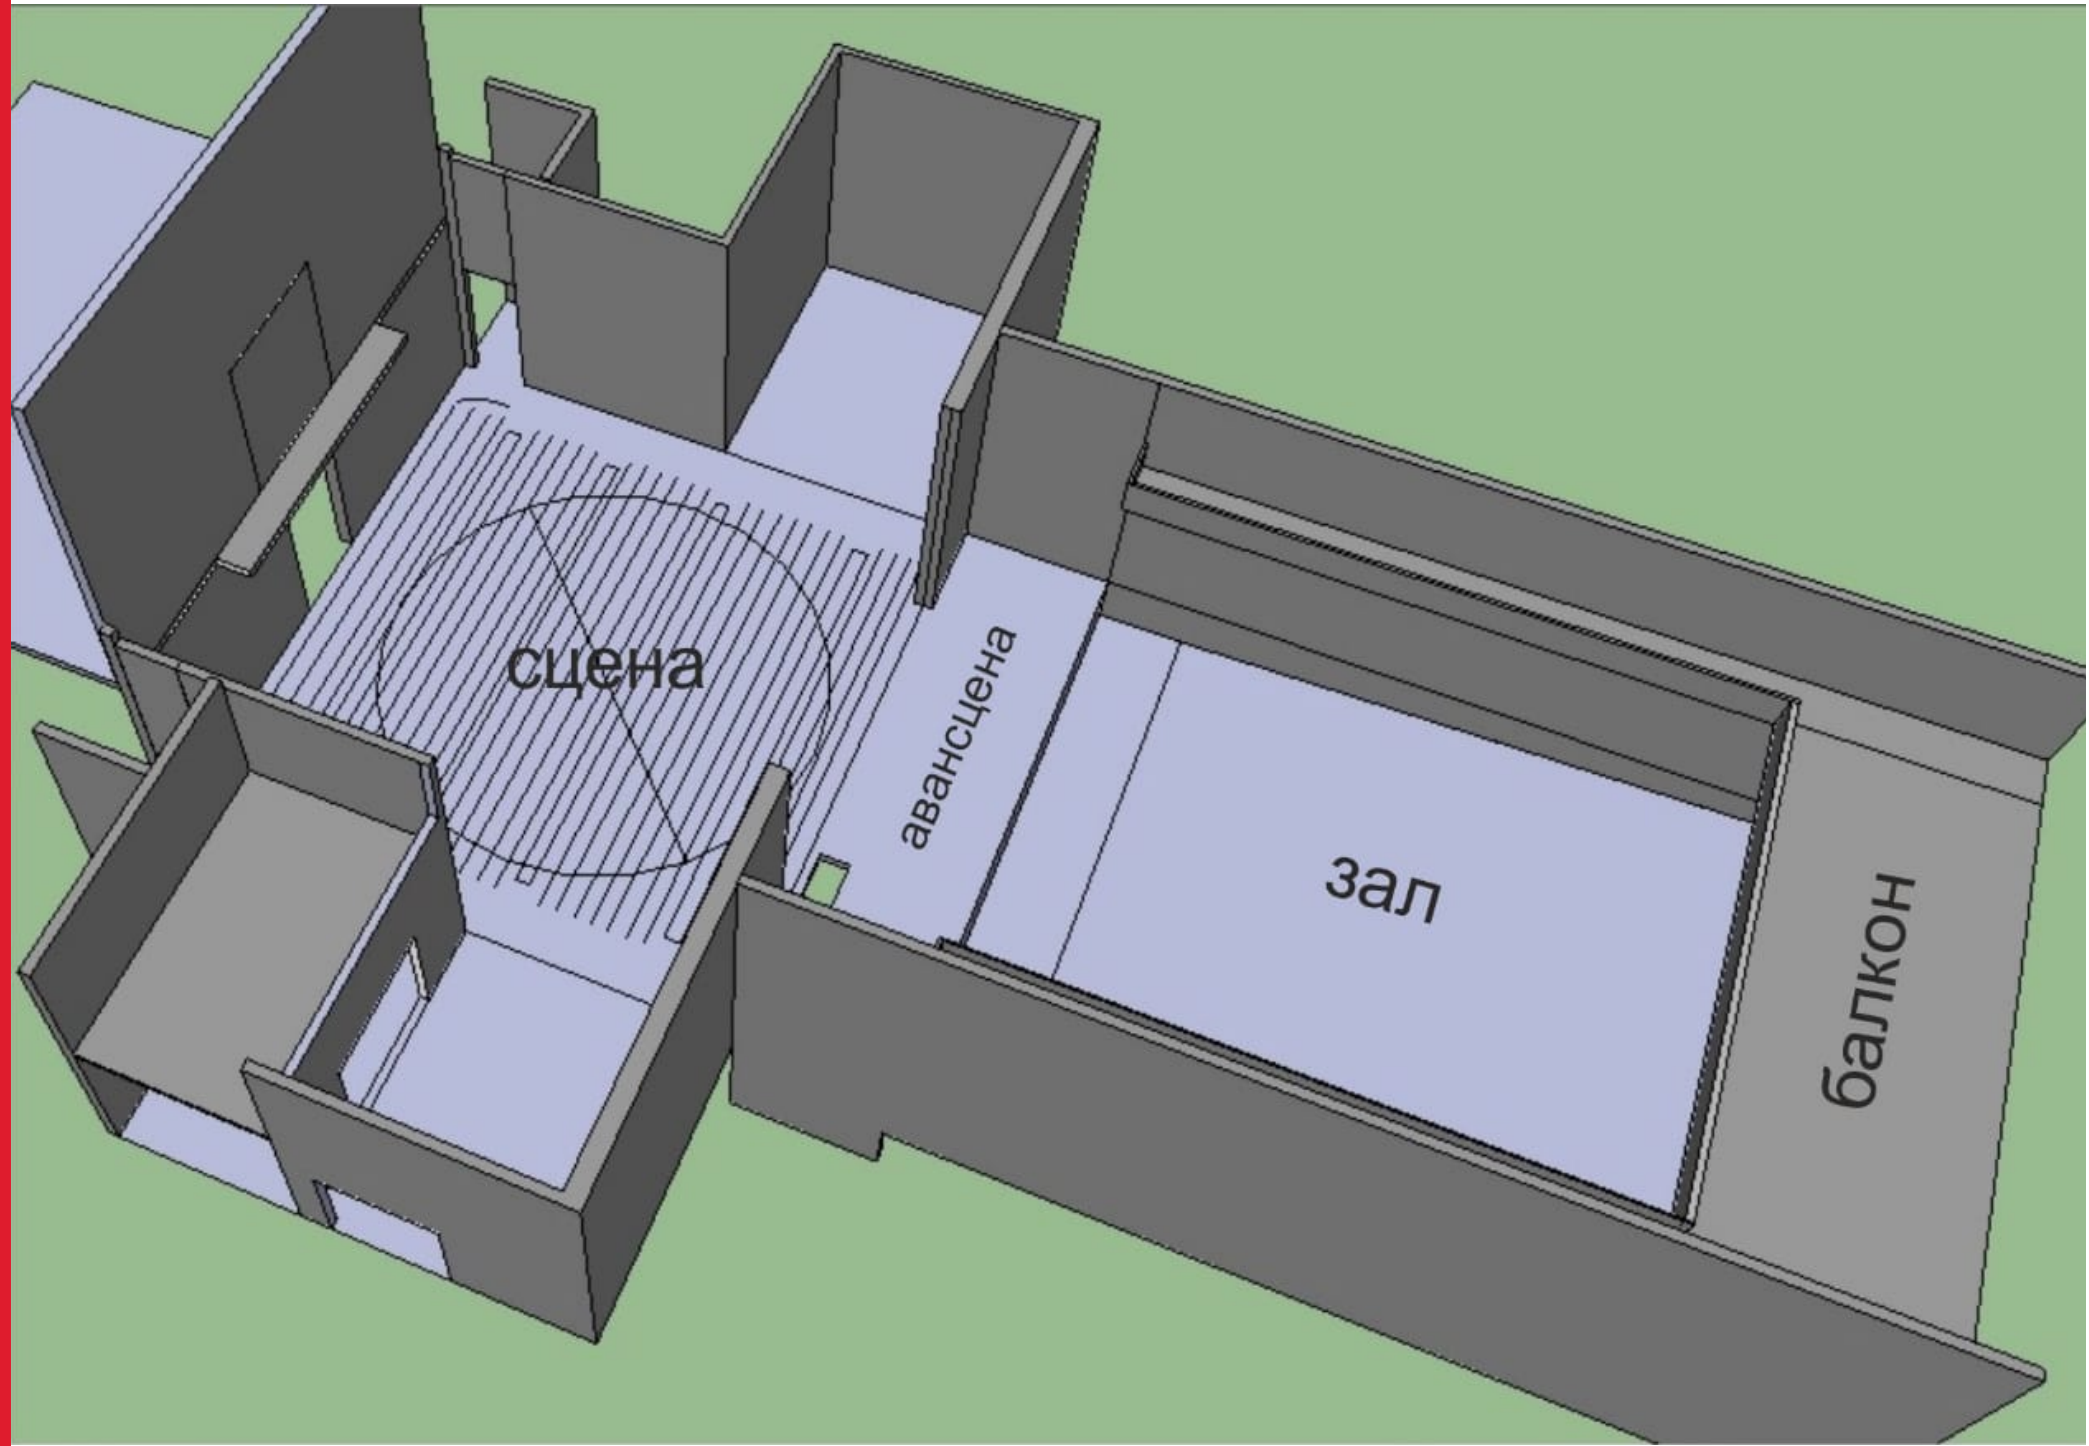

Приложение на 3 листах:

1. План-схема с параметрами сцены
2. План-схема софитного хозяйства
3. Вид сверху сцены, авансцены и зрительного зала

зеркало сцены - 8200x5500
глубина сцены - 12000
ширина сцены - 12000
высота колосников - 1500
кол. штанкетов - 26

СХЕМА ЗАЛА
СЦЕНА

1ряд	1	2	3	4	5	6	7	8	9	10
2ряд	1	2	3	4	5	6	7	8	9	

11	12	13	14	15	16	17	18	19	20
	10	11	12	13	14	15	16	17	18

ПАРТЕР

Зряд	1	2	3	4	5	6	7	8	9	10
4ряд	1	2	3	4	5	6	7	8	9	10
5ряд	1	2	3	4	5	6	7	8	9	10
6ряд	1	2	3	4	5	6	7	8	9	10
7ряд	1	2	3	4	5	6	7	8	9	10
8ряд	1	2	3	4	5	6	7	8	9	10
9ряд	1	2	3	4	5	6	7	8	9	10
10ряд	1	2	3	4	5	6	7	8	9	10
11ряд	1	2	3	4	5	6	7	8	9	10
12ряд	1	2	3	4	5	6	7	8		
13ряд	1	2	3	4	5	6	7			