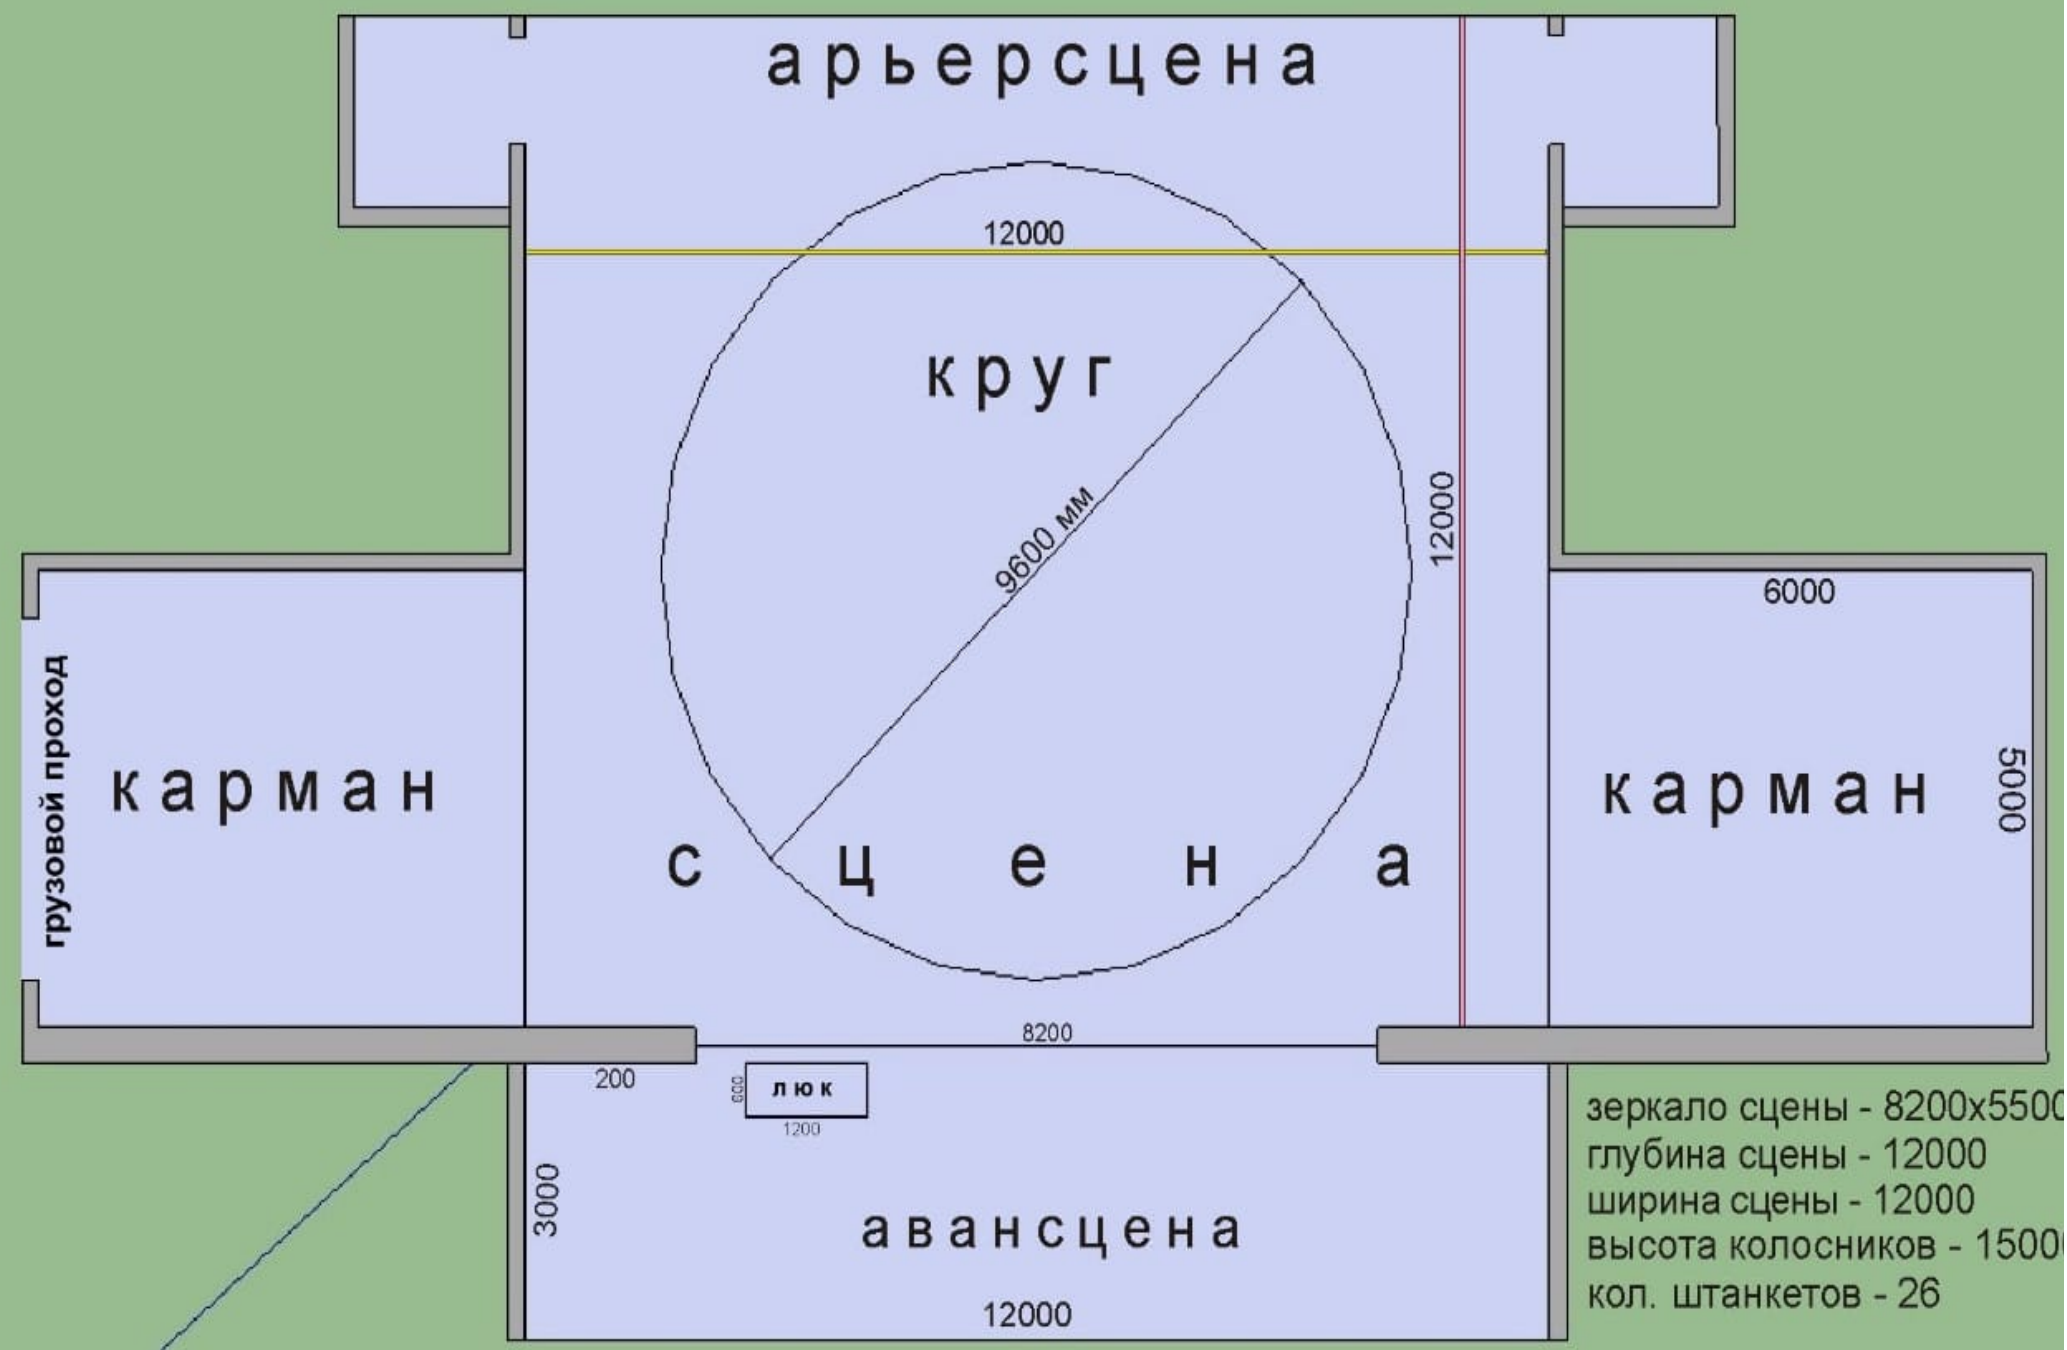

Приложение на 3 листах:

1. План-схема с параметрами сцены
2. План-схема софитного хозяйства
3. Вид сверху сцены, авансцены и зрительного зала

зеркало сцены - 8200x5500
глубина сцены - 12000
ширина сцены - 12000
высота колосников - 1500
кол. штанкетов - 26