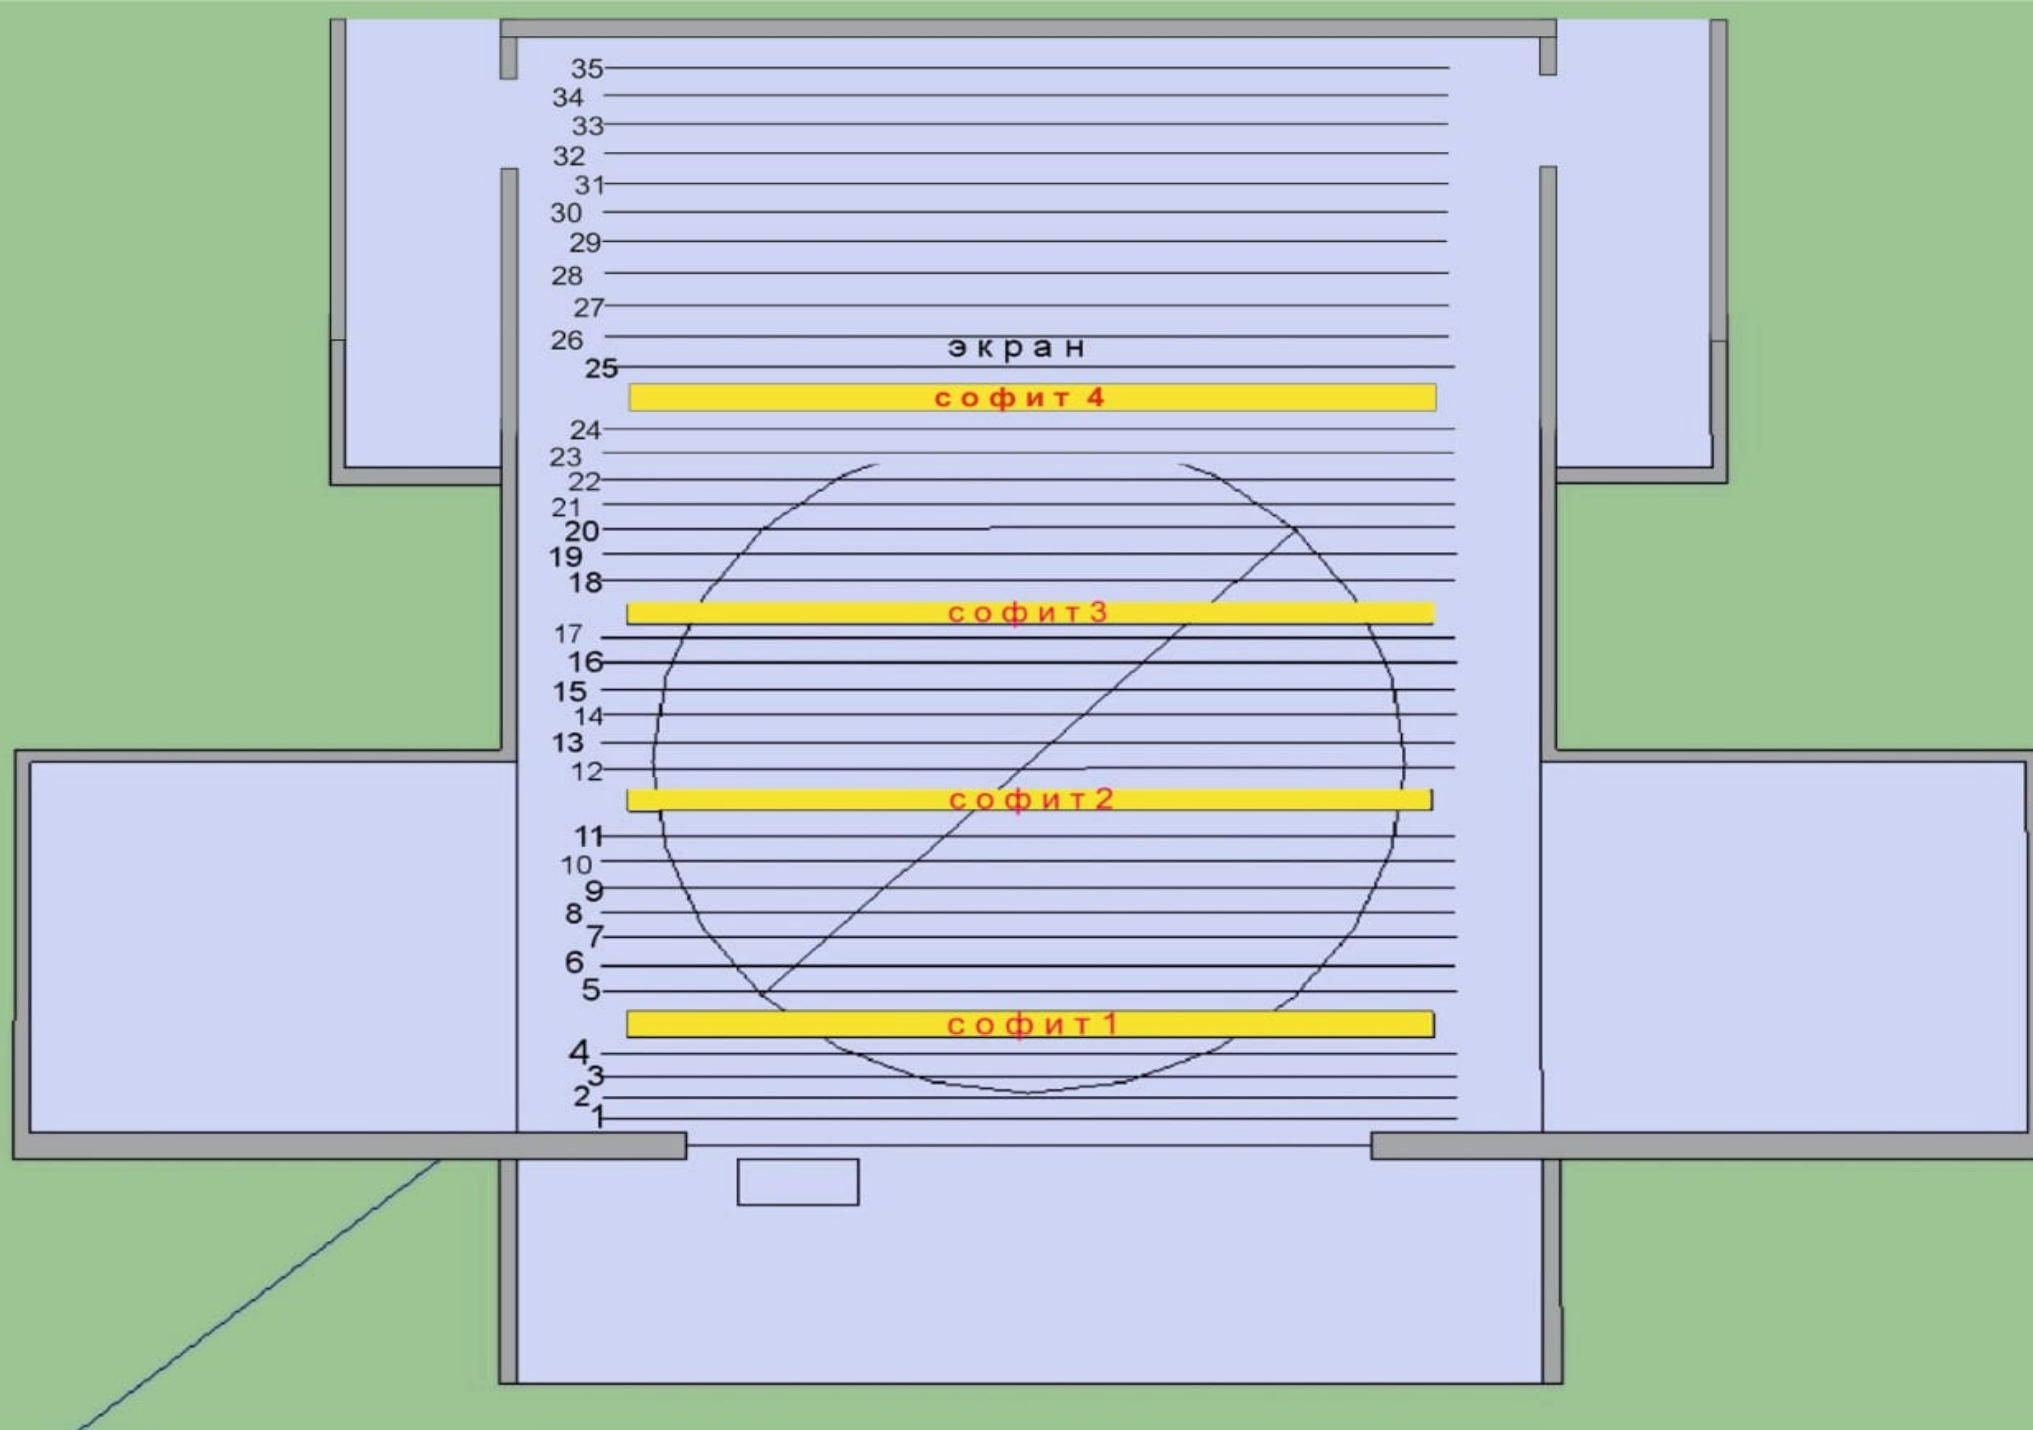

Приложение на 3 листах:

1. План-схема с параметрами сцены
2. План-схема софитного хозяйства
3. Вид сверху сцены, авансцены и зрительного зала

нструментов или команд.

**СХЕМА ЗАЛА
СЦЕНА**

1ряд	1	2	3	4	5	6	7	8	9	10
2ряд	1	2	3	4	5	6	7	8	9	